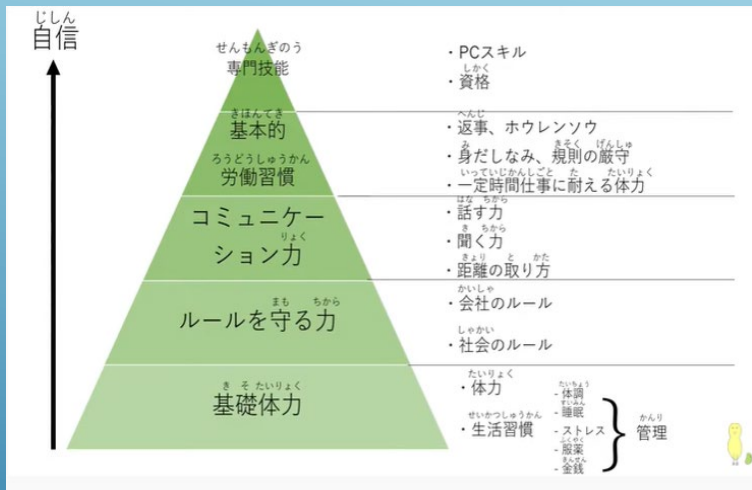

info@yamasho-links.com

<https://www.yamasho-links.com>

就労移行支援
就労継続支援B型

リンクス川越事業所

就労移行支援10名 就労継続支援B型10名

リンクスだより 11月号(No.30)

市許可事業所番号（1110401484）

LINKS

リンクスの紹介

あなた（ご本人）のやる気を優先します！

ストレスコーピング
健康になるための10か条
就職に向けて etc

座学

就労ピラミッドの内容から週1回行われます

PC技能の習得

タイピング、エクセル、ワード、
Adobe製品まで技能訓練が行えます

ヨガ・ストレッチ 有酸素運動