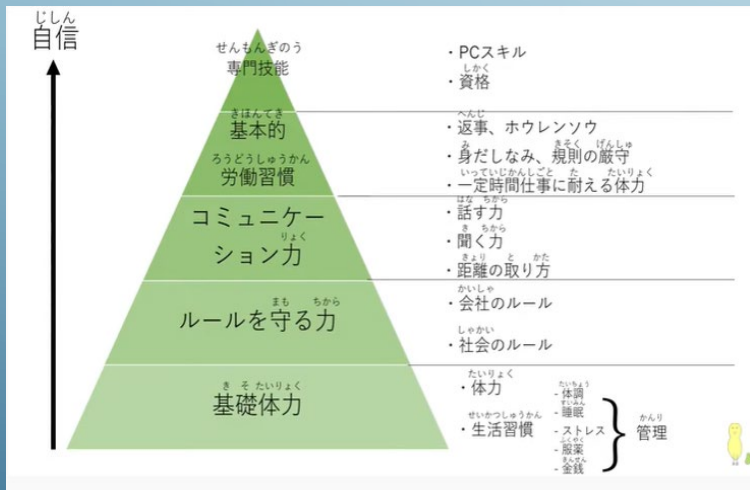

## リンクス川越事業所

就労移行支援10名 就労継続支援B型10名

リンクスだより 6月号(NO.36)

市許可事業所番号(1110401484)

# リンクスの紹介

あなた(ご本人)のやる気を優先します！

ストレスコーピング  
健康になるための10か条  
就職に向けて etc

## 座学

就労ピラミッドの内容から週1回行われます