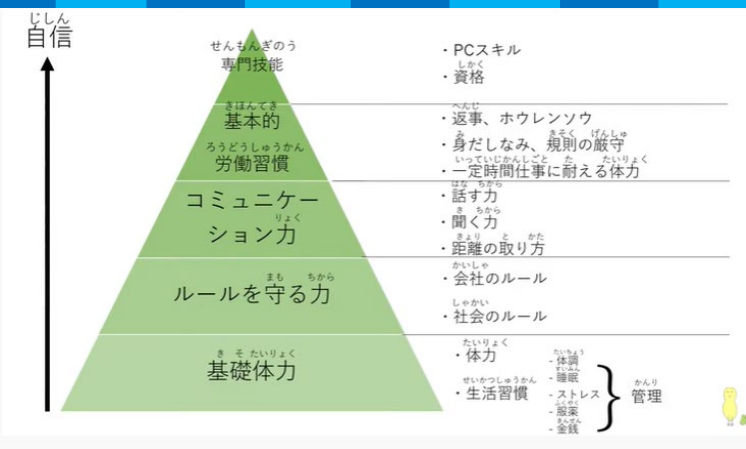

# リンクス紹介

あなた（ご本人）のやる気優先

ストレスコーピング  
健康になるための10か条  
就職に向けて etc

## 座学

就労ピラミッドの内容から週1回行われます